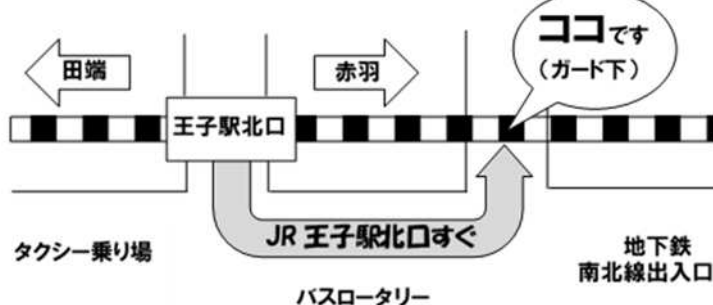

みんなわくわくね

わくわく☆ひろば ギャラリー

かつどうしょうかい
～わくわく☆ひろば活動紹介～

期間

令和3年4月14日(水)
～26日(月)

場所

おうじえき
王子駅

カルチャーロードギャラリー

みなみがわけいじばん

南側掲示板

北区放課後子ども総合プラン事業
～わくわく☆ひろば～

放課後の小学生の遊び場・居場所として、平成24年度からスタートした事業です。小学校の教室や校庭、体育館などを活動場所として放課後や夏休みなどに開催しています。地域の大人たちや専任のスタッフが見守る中、子どもたちは学習や異年齢交流、様々な体験活動などに参加できます。

各ひろばの活動の様子や子どもたちの制作した作品をぜひ、見にいらしてください。

地図

主催 及び
問い合わせ先

各わくわく☆ひろば実行委員会

北区教育委員会事務局 子ども未来部 子どもわくわく課 03-3908-9361