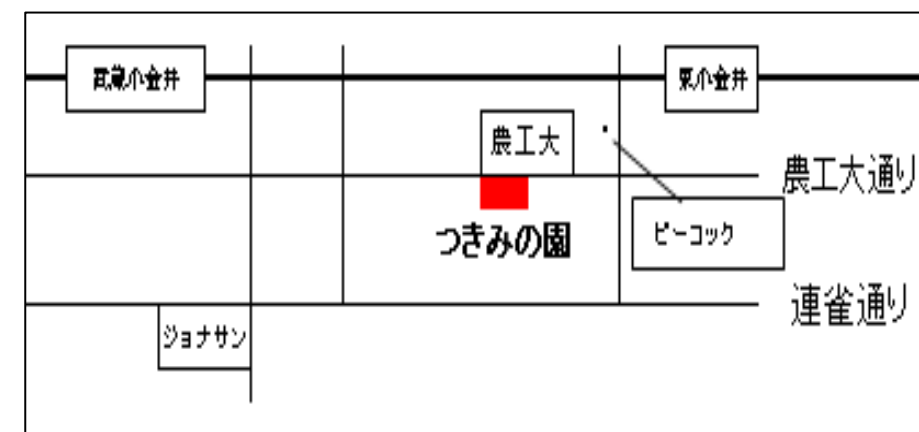

金のきりん

令和元年初

☆介護職交流会☆

参加費0円!

「レクは楽しい！シ苦じゃない」 ～明日から使えるレク(楽)リエーション～

日時・ R1年8月30日(金)

開場18:15 開会18:30~20:30

場所・ 特別養護老人ホーム つきみの園

対象者・ 介護職員なら市外の方でもどなたでも!

申し込み 返信用紙記入後、FAX願います。

FAX番号 042-386-6512

定員 40名

問い合わせ 042-386-6511 つきみの園

すぐに使えるレシピがあるんだって

ねえねえ
状況に合わせた
レクの選択、
どうしてる?

職員も一緒に楽し
めるのいいよね

お菓子と飲物
出るってさ!

簡単に手軽に
できるレクリ
エーションが
知りたいんだ